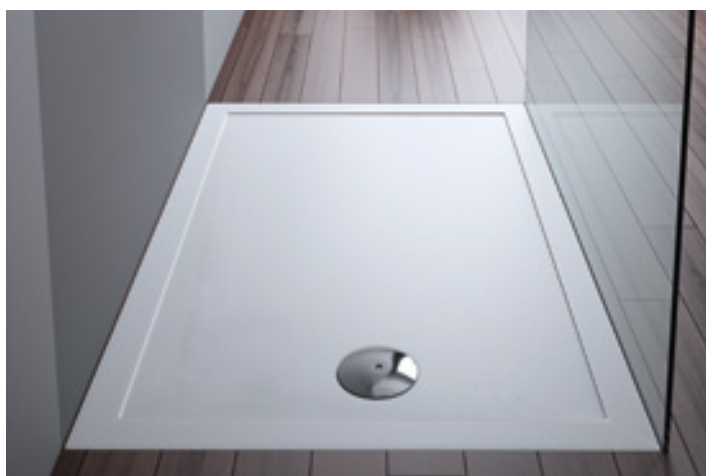

Plat de dutxa Stepin amb vàlvula

Mides: 120 x 80 cm

Acabat: Antilliscant

Color: Blanc, Gris (consultar disponibilitat en botiga).

199,00€