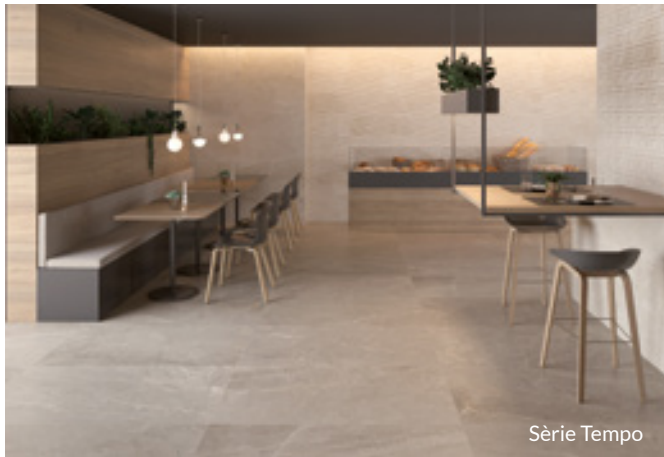

Tempo Cotton Mat 60x120

Paviment gres porcelànic rectificat.
Disponibilitat colors: Cotton, Nature, Ash.*
*Consultar disponibilitat en botiga.
Mides: 60x120 // 60x60

17,90€/m²

Tempo Cotton Pulit 60x120

Paviment gres porcelànic rectificat.
Disponibilitat colors: Cotton, Nature, Ash.*
*Consultar disponibilitat en botiga.
Mides: 60x120 // 60x60

21,90€/m²

Tempo Nature Mat

Revestiment pasta vermella
Disponibilitat colors: Cotton, Nature, Ash.*
*Consultar disponibilitat en botiga.
Mides: 33x55

9,90€/m²

Tempo Future Nature Mat

Revestiment pasta vermella
Disponibilitat colors: Cotton, Nature, Ash.*
*Consultar disponibilitat en botiga.
Mides: 33x55

10,90€/m²

Tempo Curve Nature Mat

Revestiment pasta vermella
Disponibilitat colors: Cotton, Nature, Ash.*
*Consultar disponibilitat en botiga.
Mides: 33x55

10,90€/m²

Tempo Ash Mat

Revestiment pasta blanca rectificada.
Disponibilitat colors: Cotton, Nature, Ash.*
*Consultar disponibilitat en botiga.
Mides: 30x90

17,90€/m²

Tempo Quadro Ash Mat

Revestiment pasta blanca rectificada.
Disponibilitat colors: Cotto, Nature, Ash.*
*Consultar disponibilitat en botiga.
Mides: 30x90

18,90€/m²

Tempo Curve Ash Mat

Revestiment pasta blanca rectificada.
Disponibilitat colors: Cotton, Nature, Ash.*
*Consultar disponibilitat en botiga.
Mides: 30x90

18,90€/m²