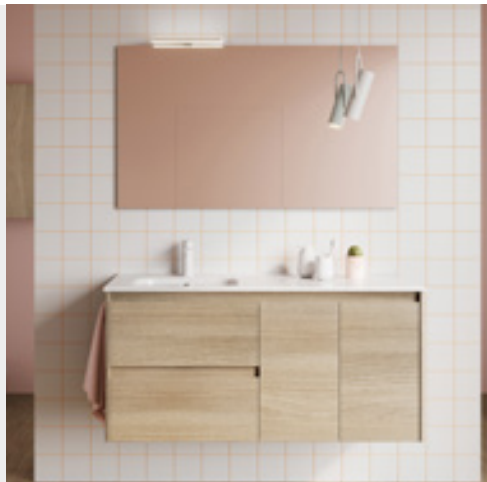

Detalls que importen

Sèrie Alfa 120 cm

- Disseny atemporal amb costats corbs. Tirador integrat en el front. Interiors de calaix en Fumé Cuir. Organitzador en el calaix superior. Guies d'extracció total Hettich.
- Versió promocionada en 120 cm amb lavabo simple o doble.
- **Mides:** 120 x 56,5 alt x 46
- **Acabat:** Roure nòrdic.
- **Inclou:**
- Mirall Murano Mides: 70 x 120 cm
- Lavabo Slim. Mides: 46 x 120 cm
- 1 Lluminaària Lucce 30 LED

804,00€